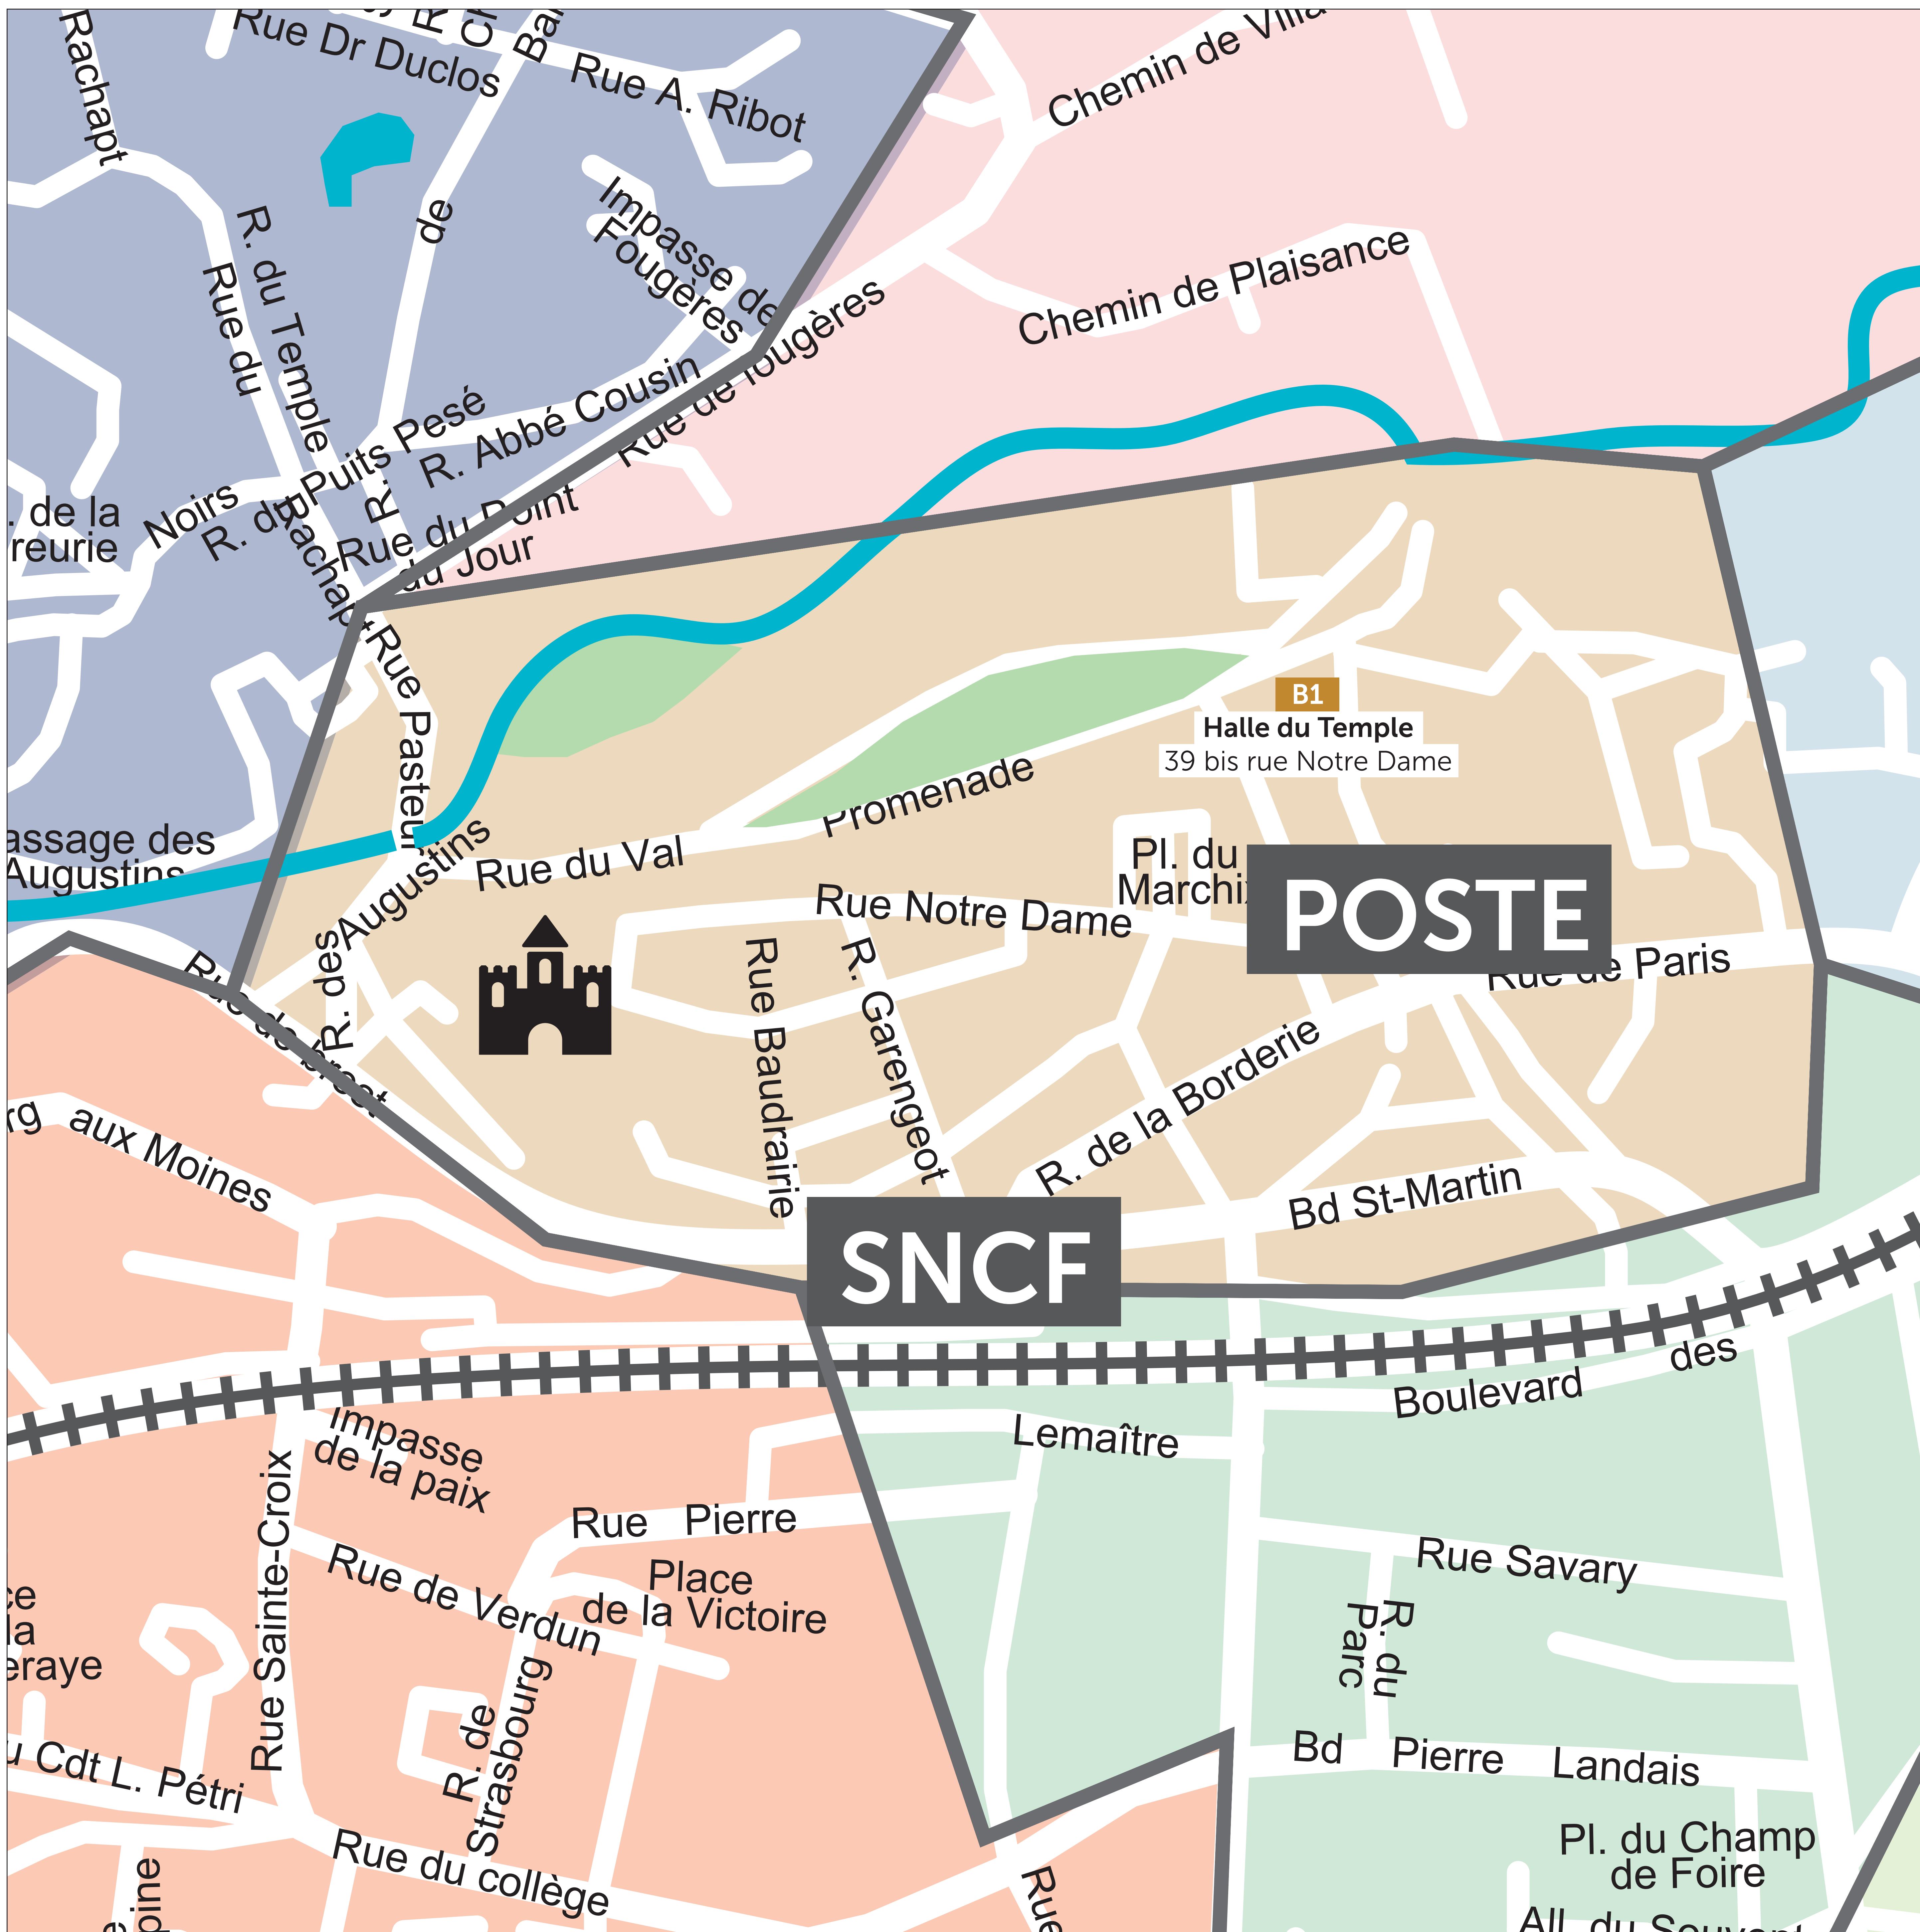

# CARTE ÉLECTORALE

**B1** Halle du Temple - 39 bis rue Notre Dame

## Bureau 1 – Halle du Temple – 39 bis, rue Notre Dame

Nom de la rue	N° déb.	N° fin	Côté
BOULEVARD SAINT-MARTIN	0	9999	Pair/Impair
IMPASSE DES AUGUSTINS	0	9999	Pair/Impair
PASSAGE DES AUGUSTINS	0	9999	Pair/Impair
PLACE A.GALBRUN	0	9999	Pair/Impair
PLACE DE LA REPUBLIQUE	0	9999	Pair/Impair
PLACE DU CHATEAU	0	9999	Pair/Impair
PLACE DU GENERAL DE GAULLE	0	9999	Pair/Impair
PLACE DU MARCHIX	0	9999	Pair/Impair
PLACE GENERAL LECLERC	0	9999	Pair/Impair
PLACE NOTRE-DAME	0	9999	Pair/Impair
PLACE SAINT-YVES	0	9999	Pair/Impair
POURT SAINT-MARTIN	0	9999	Pair/Impair
PROMENADE DU VAL	0	9999	Pair/Impair
PROMENADE SAINT-YVES	0	9999	Pair/Impair
RUE BERTRAND D'ARGENTRE	0	9999	Pair/Impair
RUE DE LA BAUDRAIRIE	0	9999	Pair/Impair
RUE DE LA BORDERIE	0	9999	Pair/Impair
RUE DE LA BRIDOLLE	0	9999	Pair/Impair
RUE DE LA DOUZIÈRE	0	9999	Pair/Impair
RUE DE LA LIBERTE	0	9999	Pair/Impair
RUE DE LA PLESSE	0	9999	Pair/Impair
RUE DE LA TREMOUILLE	0	9999	Pair/Impair
RUE DE L'EPERON	0	9999	Pair/Impair
RUE DE PARIS	0	44	Pair
RUE DE PARIS	1	49	Impair
RUE D'EN-BAS	0	9999	Pair/Impair
RUE DES AUGUSTINS	0	9999	Pair/Impair
RUE DES BENEDICTINS	0	9999	Pair/Impair
RUE DES BUTTES-D'AMOUR	0	9999	Pair/Impair
RUE DU CHATEAU	0	9999	Pair/Impair
RUE DU FOUR	0	9999	Pair/Impair
RUE DU VAL	0	9999	Pair/Impair
RUE DU VAL-CANTACHE	0	9999	Pair/Impair
RUE DUCOUDRAY	0	9999	Pair/Impair
RUE DUGUESCLIN	0	9999	Pair/Impair
RUE GARENGEOT	0	9999	Pair/Impair
RUE HELLERIE	0	9999	Pair/Impair
RUE NEUVE	0	9999	Pair/Impair
RUE NOTRE-DAME	0	9999	Pair/Impair
RUE PASTEUR	0	9999	Pair/Impair
RUE POTERIE	0	9999	Pair/Impair
RUE RALLON	0	9999	Pair/Impair
RUE RICORDAIS	0	9999	Pair/Impair
RUE SAINT-LOUIS	0	9999	Pair/Impair
RUE SEVIGNE	0	9999	Pair/Impair
RUELLE DES BUTTES D'AMOUR	0	9999	Pair/Impair
RUELLE SAINT MARTIN	0	9999	Pair/Impair
RUELLE SAINT-MARTIN	0	9999	Pair/Impair