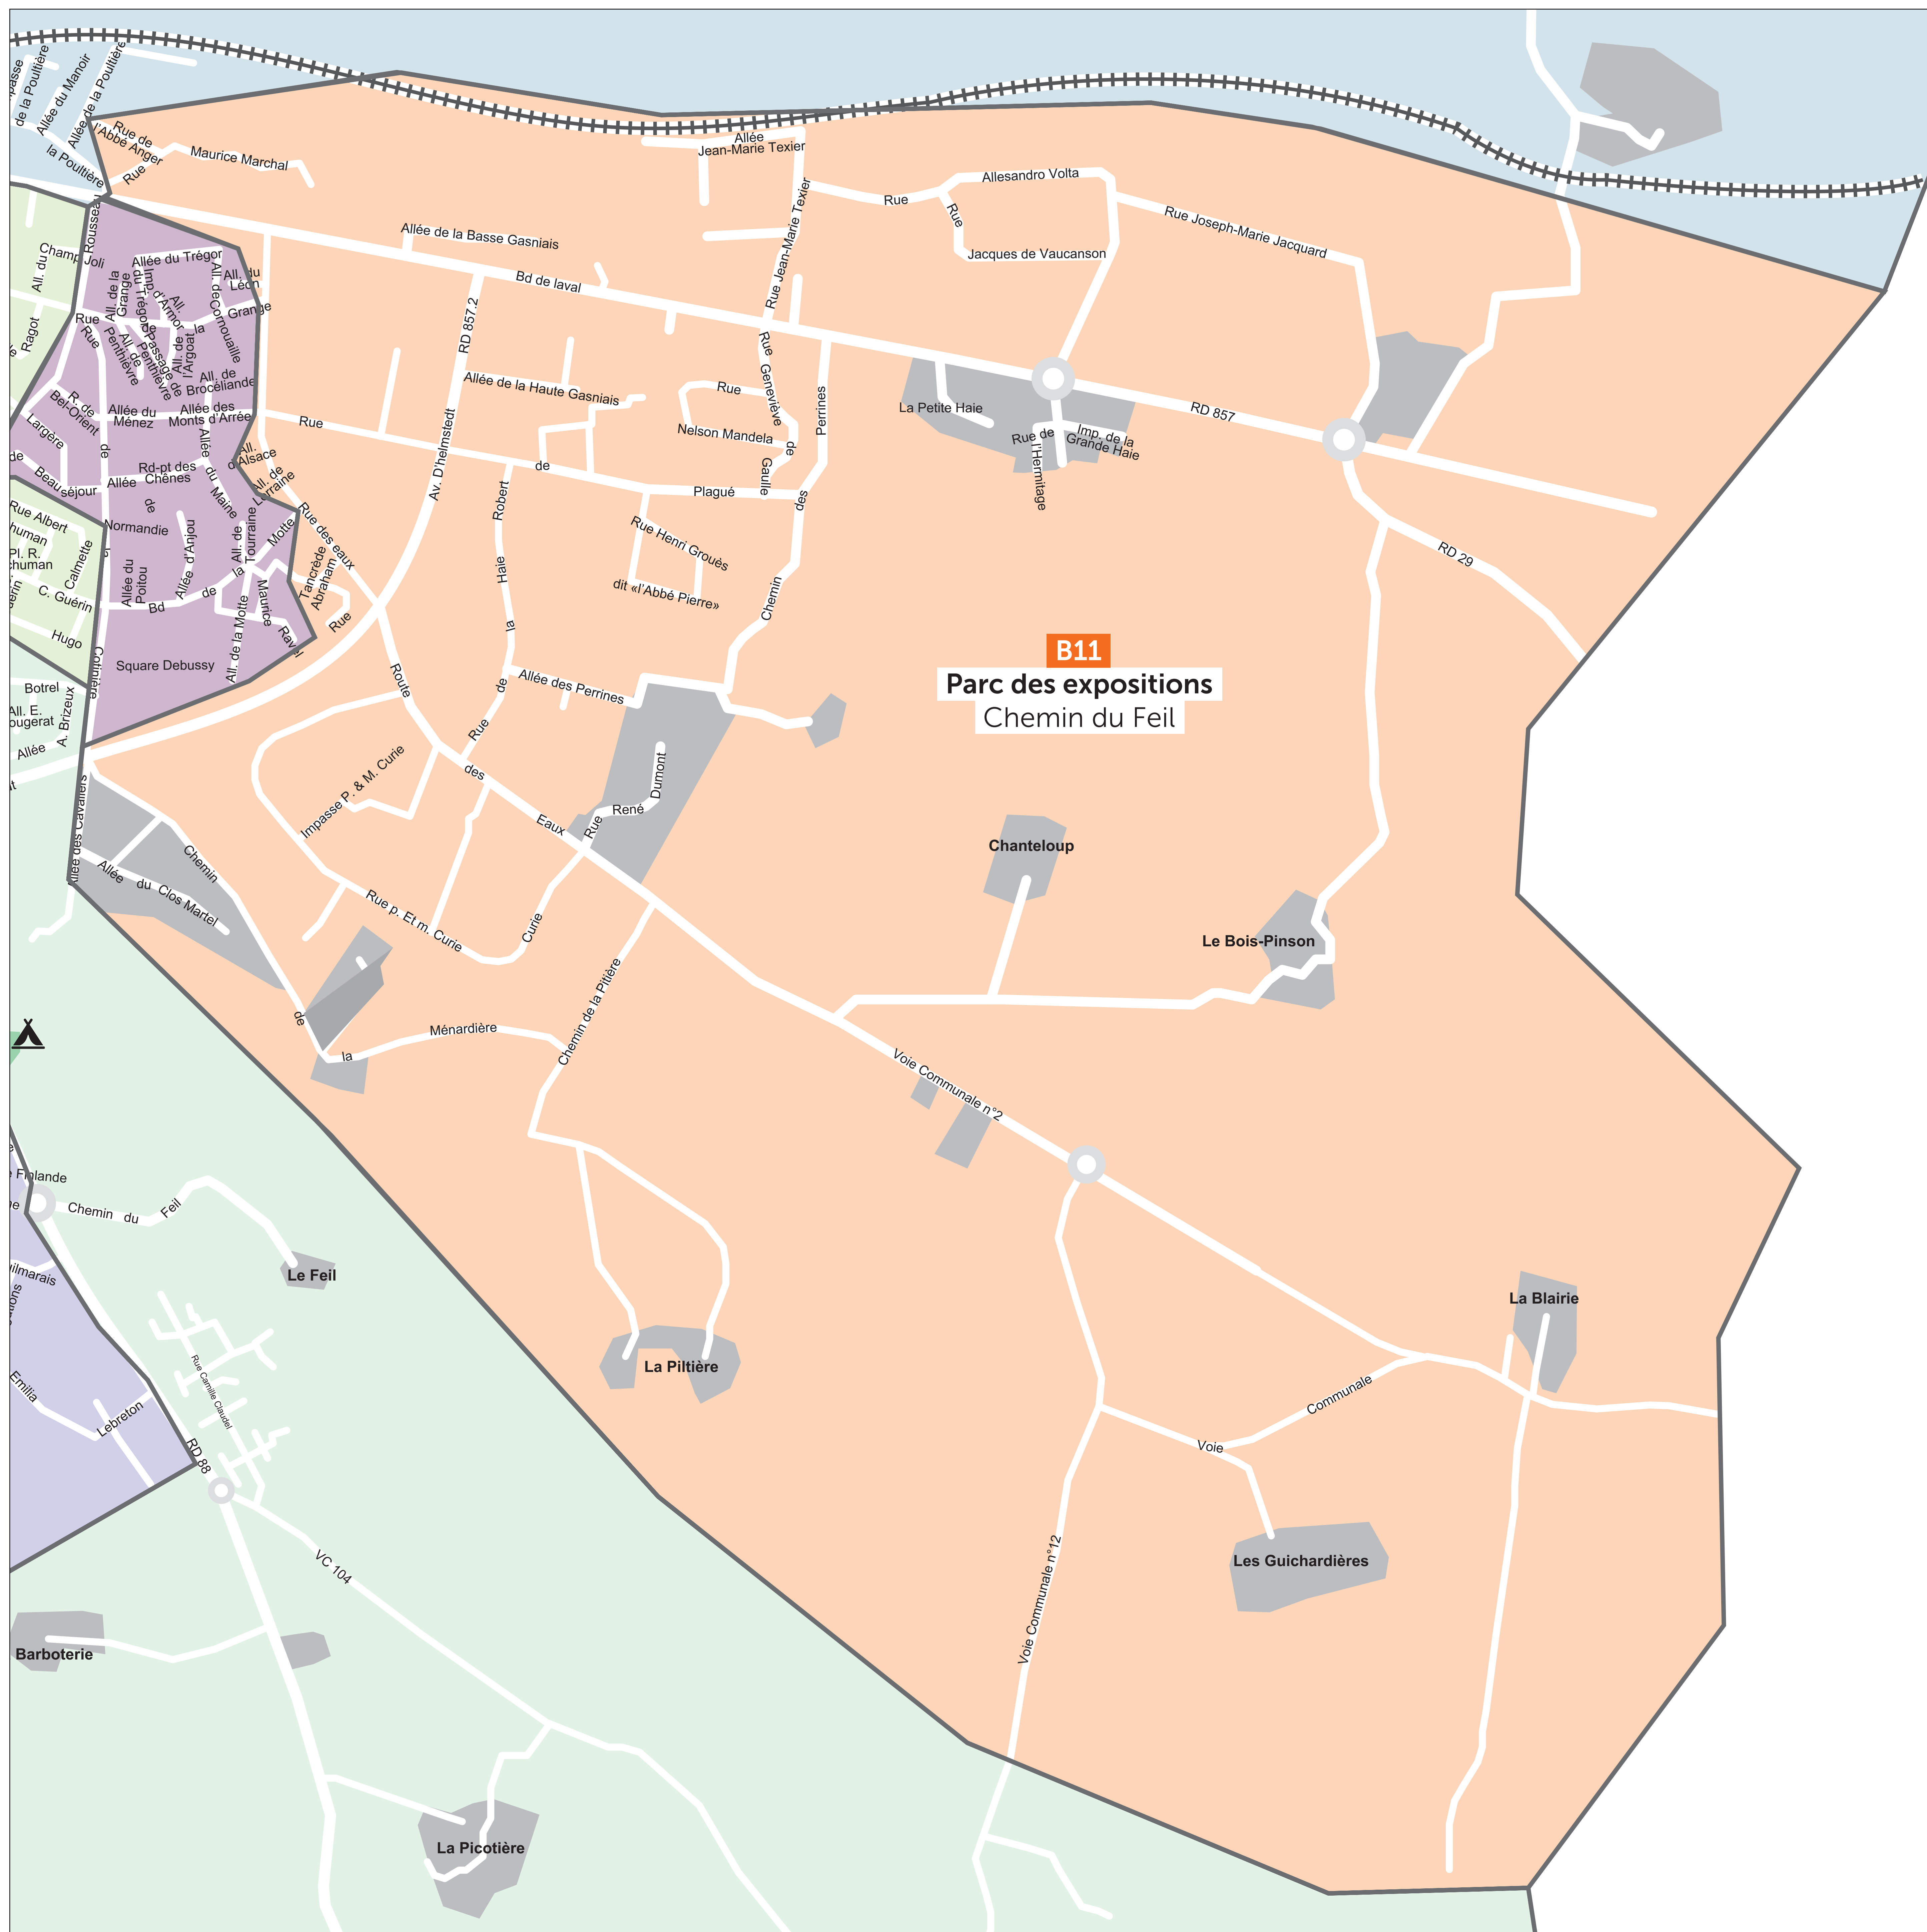

CARTE ÉLECTORALE

B11 Parc des expositions - Chemin du Feil

Bureau 11 – Parc des Expositions – Chemin du Feil

Nom de la rue	N° déb.	N° fin	Côté
ALLEE D'ALSACE	0	9999	Pair/Impair
ALLEE DE LA BASSE GASNIAIS	0	9999	Pair/Impair
ALLEE DE LA HAUTE-GASNIAIS	0	9999	Pair/Impair
ALLEE DE LORRAINE	0	9999	Pair/Impair
ALLEE DES CAVALIERS	0	9999	Pair/Impair
ALLEE DES PERRINES	0	9999	Pair/Impair
ALLEE LE CLOS MARTEL	0	9999	Pair/Impair
AVENUE D'HELMSTEDT	0	12	Pair
AVENUE D'HELMSTEDT	1	9999	Impair
BOULEVARD DE LAVAL	62	9998	Pair
BOULEVARD DE LAVAL	69	9999	Impair
CHEMIN DE LA MENARDIERE	0	9999	Pair/Impair
CHEMIN DES PERRINES	0	9999	Pair/Impair
IMPASSE DE LA GRANDE HAIE	0	9999	Pair/Impair
ROUTE D'ERBREE <ul style="list-style-type: none"> • Les Buttes de la Rousselières 	0	9999	Pair/Impair
ROUTE DE LAVAL <ul style="list-style-type: none"> • Le Grand Champ • Le Champ du Bois • La Basse Gasniais • La Haute Gasniais • Le Bas Gast • La Grande Haie • La Petite Haie • Les Perrines • La Petite Roncinière • La Roncinière • Ruillé 	0	9999	Pair/Impair
ROUTE DES EAUX <ul style="list-style-type: none"> • La Blairie • Le Bois Pinson • Chanteloup • La Déhairie • Les Guichardières • La Haie Robert • Les Hirondelles • Les Landes • La Ménardière • La Piltière • La Riauté • Roc-Land 	0	9999	Pair/Impair
RUE A. VOLTA	0	9999	Pair/Impair
RUE ABBE ANGER	0	9999	Pair/Impair
RUE DE L'HERMITAGE	0	9999	Pair/Impair
RUE DE LA HAIE-ROBERT	0	9999	Pair/Impair
RUE DE PLAGUE	0	9999	Pair/Impair
RUE GENEVIEVE DE GAULLE	0	9999	Pair/Impair
RUE HENRI GROUES DIT L'ABBE PIERRE	0	9999	Pair/Impair
RUE JACQUES VAUCANSON	0	9999	Pair/Impair
RUE JEAN-MARIE TEXIER	0	9999	Pair/Impair
RUE JOSEPH MARIE JACQUARD	0	9999	Pair/Impair
RUE MAURICE MARCHAL	0	9999	Pair/Impair
RUE NELSON MANDELA	0	9999	Pair/Impair
RUE PIERRE ET MARIE CURIE	0	9999	Pair/Impair
RUE TANCREDE ABRAHAM	0	9999	Pair/Impair