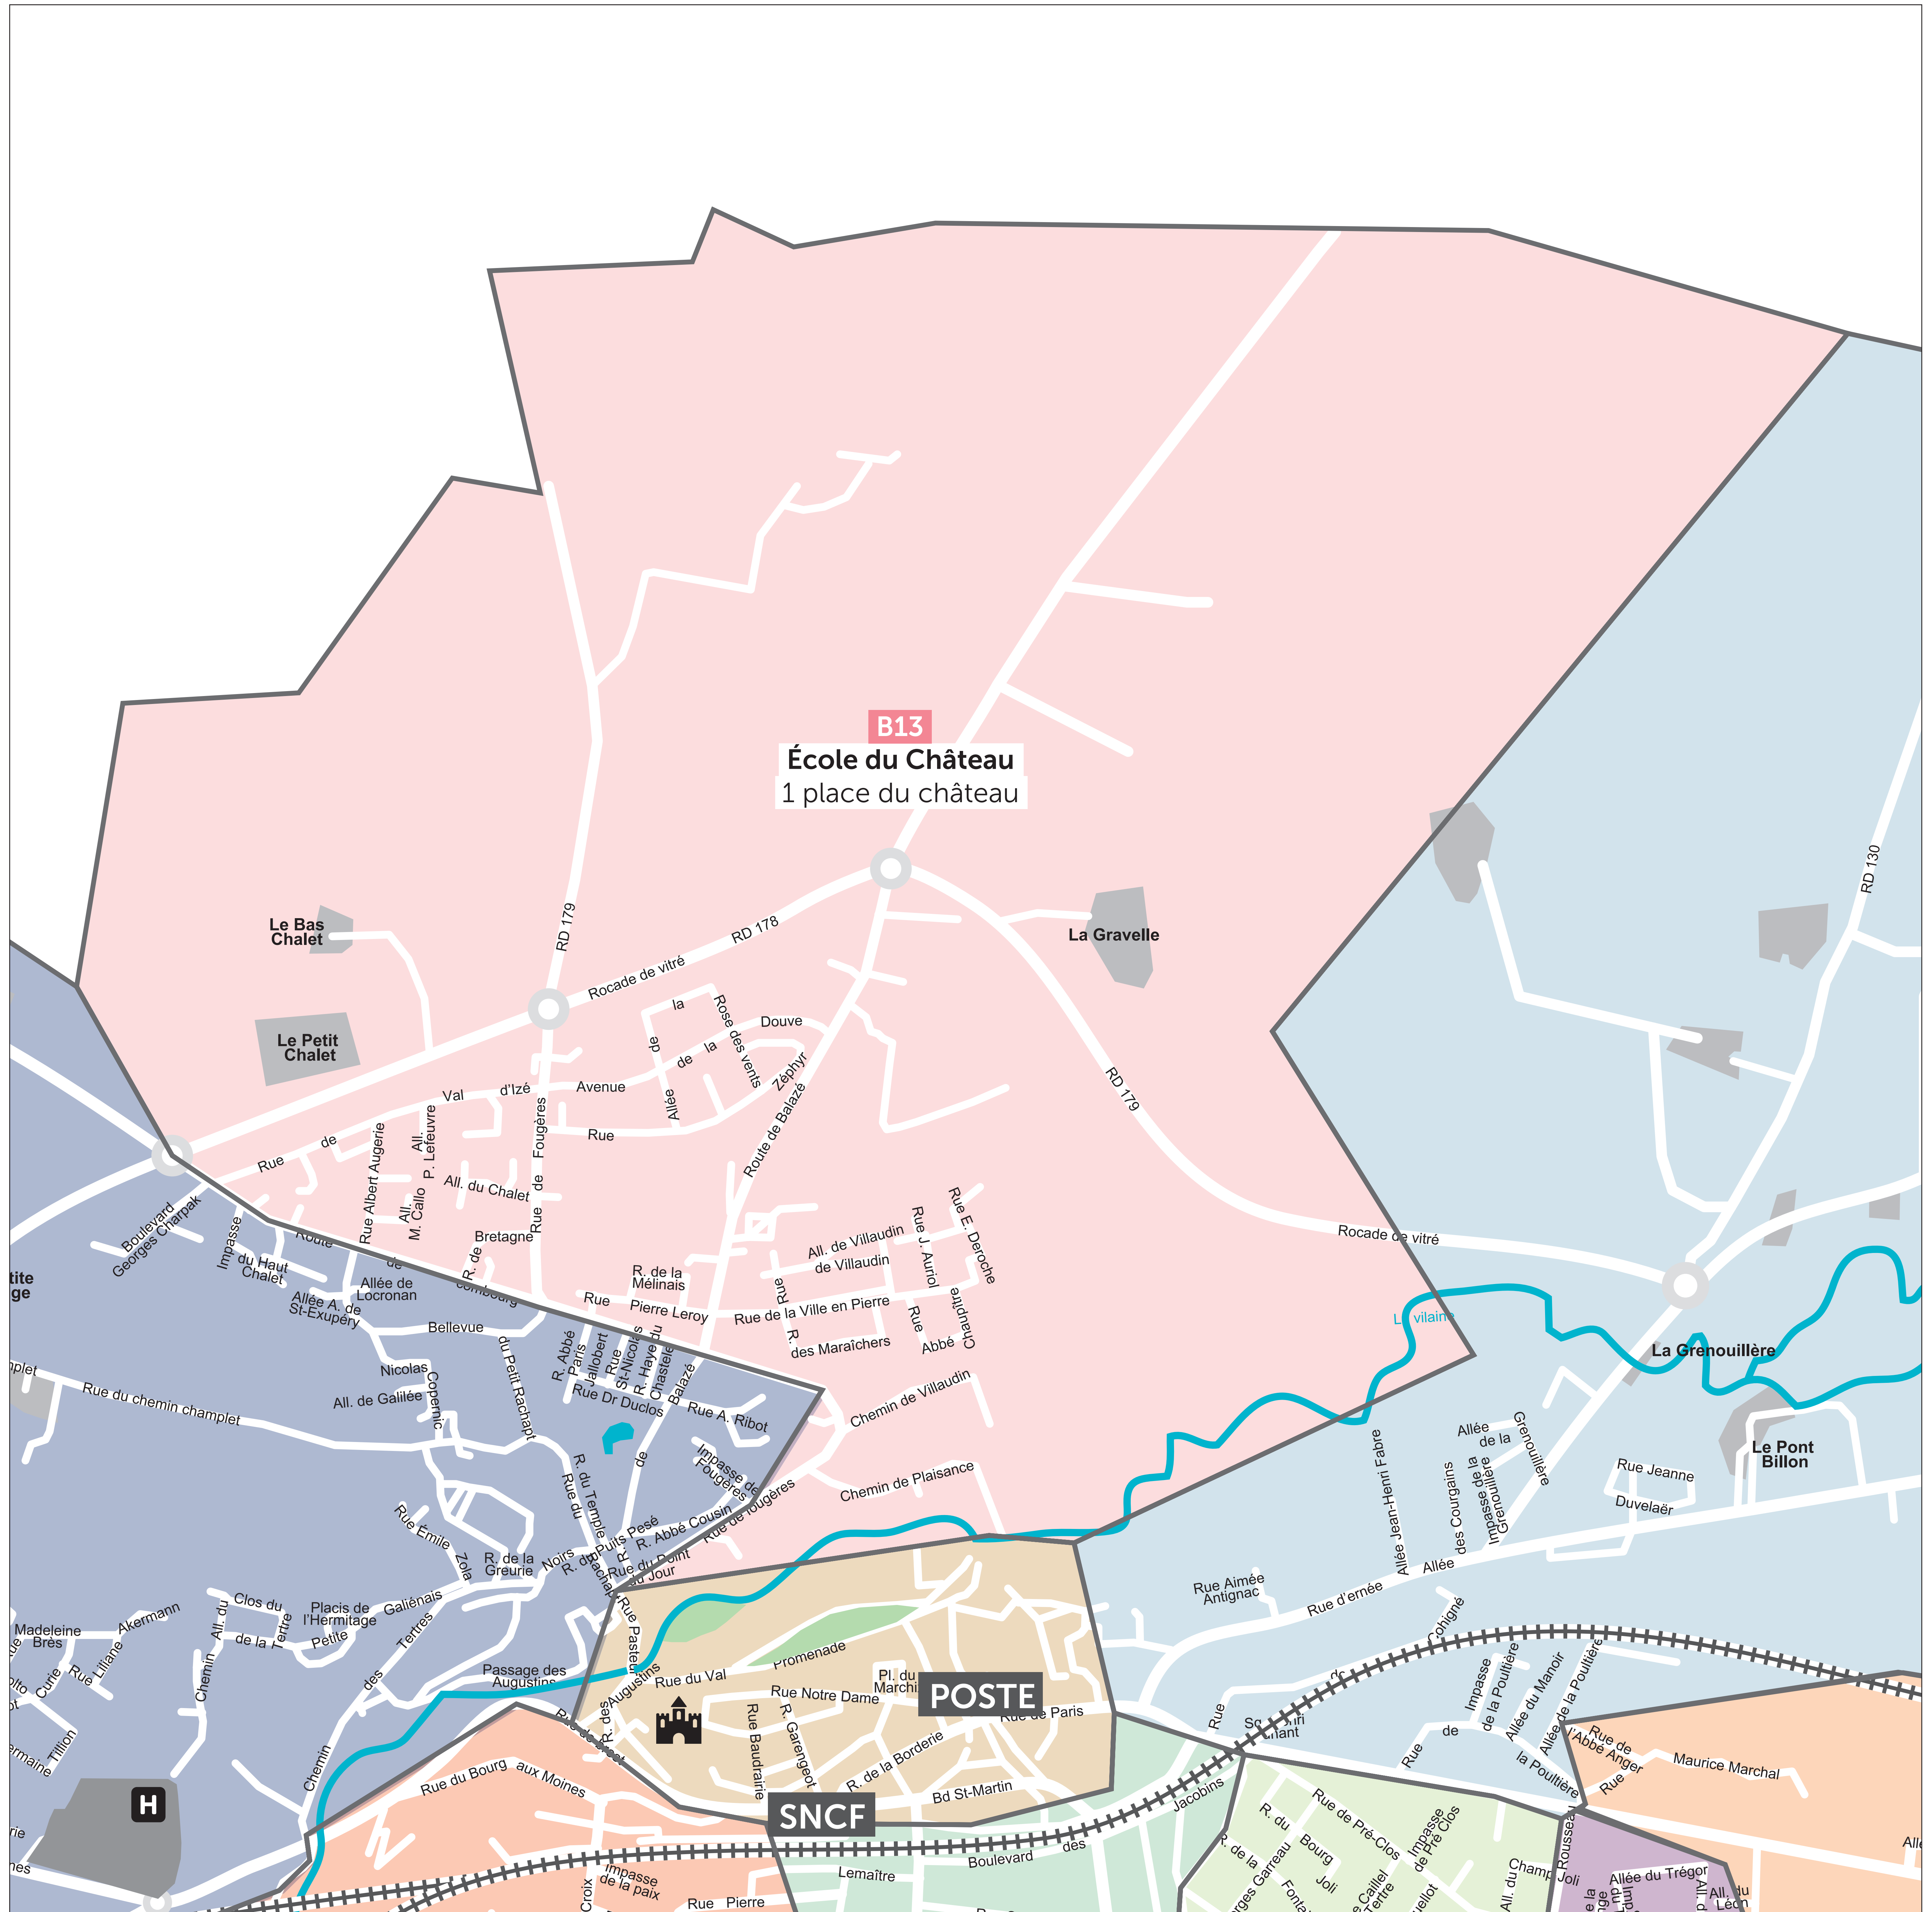

# CARTE ÉLECTORALE

**B13** École du Château - 1 place du Château

## Bureau 13 – Ecole du Château – 1 place du Château

Nom de la rue	N° déb.	N° fin	Côté
ALLEE DE LA ROSE DES VENTS	0	9999	Pair/Impair
ALLEE DE VILLAUDIN	0	9999	Pair/Impair
ALLEE DU CHALET	0	9999	Pair/Impair
ALLEE MARCEL CALLO	0	9999	Pair/Impair
ALLEE PIERRE LEFEUVRE	0	9999	Pair/Impair
AVENUE DE LA DOUVE	0	9999	Pair/Impair
CHEMIN DE PLAISANCE	0	9999	Pair/Impair
CHEMIN DE VILLAUDIN	0	9999	Pair/Impair
ROUTE DE BALAZE <ul style="list-style-type: none"><li>• Les Chauffetières</li><li>• La Gravelle</li><li>• Les Ormeaux</li><li>• Aux Quatres Vents</li><li>• La Ville en Pierre</li></ul>	0	9999	Pair/Impair
ROUTE DE FOUGERES <ul style="list-style-type: none"><li>• Le Bas Châlet</li><li>• Le Petit Châlet</li><li>• Le Clos des Sources</li><li>• La Mélinais</li><li>• La Grande Robannerie</li><li>• La Petite Robannerie</li><li>• Rouffigné</li></ul>	0	9999	Pair/Impair
RUE ABBE CHAUPITRE	0	9999	Pair/Impair
RUE ALBERT AUGERIE	0	9999	Pair/Impair
RUE DE BRETAGNE	0	9999	Pair/Impair
RUE DE FOUGERES <ul style="list-style-type: none"><li>• Plaisance</li><li>• Pont-Marin</li><li>• Val Cantache</li><li>• Le Val Saint Joseph</li></ul>	0	9999	Pair/Impair
RUE DE LA MELINAIS	0	9999	Pair/Impair
RUE DE LA VILLE EN PIERRE	0	9999	Pair/Impair
RUE DE VAL-D'IZE	0	9999	Pair/Impair
RUE DE VILLAUDIN <ul style="list-style-type: none"><li>• Villaudin</li></ul>	0	9999	Pair/Impair
RUE DES MARAICHERS	0	9999	Pair/Impair
RUE ELISE DEROCHE	0	9999	Pair/Impair
RUE JACQUELINE AURIOL	0	9999	Pair/Impair
RUE PIERRE LEROY	0	9999	Pair/Impair
RUE ZEPHYR	0	9999	Pair/Impair